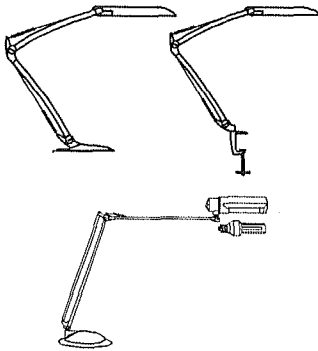

LUMILUX DUO T5-F/R

		LÄNGE	RICHTPREIS FR.
DUO T5-F/R 72102	2x14W WEISS	593	166.80
DUO T5-F/R 72103	2x21W WEISS	893	193.70
DUO T5-F/R 72104	2x28W WEISS	1193	209.80

FLORASET PFLANZENLEUCHTEN OSRAM

FLORASET P WEISS	PENDELLEUCHTE	224.85
FLORASET P SCHWARZ	PENDELLEUCHTE	224.85
FLORASET F WEISS	FESTMONTAGE	224.85
FLORASET F SCHWARZ	FESTMONTAGE	224.85

DULUX TABLE-S TISCHLEUCHTEN OSRAM

DULUX TABLE-S	11W	WEISS	MIT KLEMME	77.65
DULUX TABLE-S	11W	SCHWARZ	MIT KLEMME	77.65
DULUX TABLE-S	11W	WEISS	MIT FUSS	103.05
DULUX TABLE-S	11W	SCHWARZ	MIT FUSS	103.05

DULUX TABLE-EL TISCHLEUCHTEN OSRAM

DULUX TABLE-EL	20W	SILBER	MIT FUSS	164.40
DULUX BASE EL	20W	SILBER	MIT FUSS	167.80